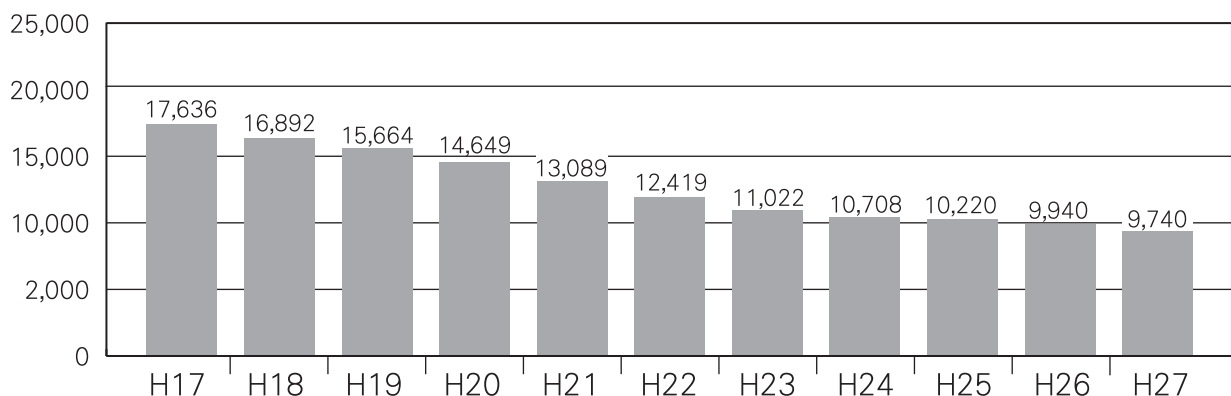

仙台市内における犯罪認知件数の推移