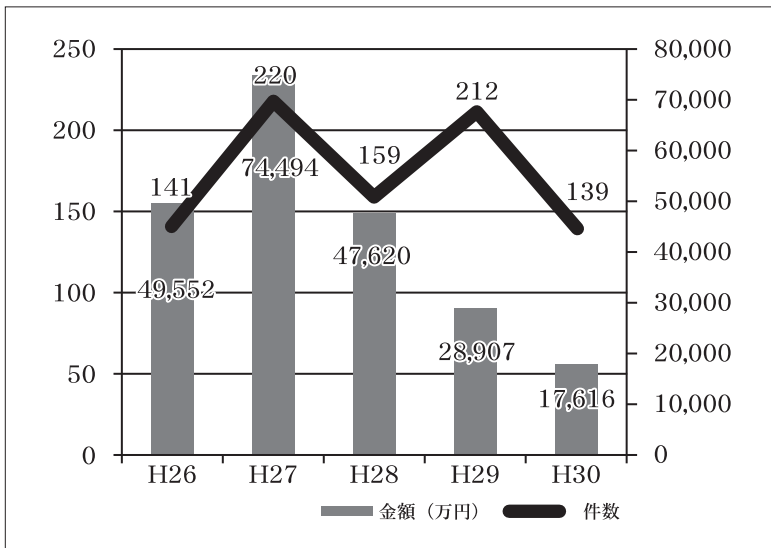

# 仙台市内の犯罪情勢

- 1 刑法犯認知件数は、17年連続で減少し、7,370件でした。全体の71.6%を窃盗犯が占めています。
- 2 窃盗犯全体の件数は、前年に比べ減少していますが、空き巣などの侵入窃盗は昨年とほぼ同じでした。また、万引きなどの非侵入窃盗は、減少しているものの刑法犯全体に占める割合は高いままです。
- 3 振り込め詐欺などの特殊詐欺は、139件（前年212件）で、被害額は、約1億7,600万円（前年約2億8,900万円）と前年に比べ減少していますが、架空請求詐欺は、横ばい状態で依然として大きな被害が生じています。

罪種別認知件数

犯罪の種類	平成30年 認知件数	平成29年 認知件数	前年からの 増減	県内の 認知件数
凶悪犯	29	33	△ 4	60
粗暴犯	466	364	102	850
窃盗犯	5,275	5,817	△ 542	9,919
侵入窃盗	730	737	△ 7	1,681
非侵入窃盗	3,111	3,316	△ 205	5,951
乗り物盗	1,434	1,764	△ 330	2,287
知能犯	481	489	△ 8	876
詐欺	444	466	△ 22	812
その他	37	23	14	64
風俗犯	84	97	△ 13	178
その他	1,035	1,199	△ 164	1,872
計	7,370	7,999	△ 629	13,755

区別認知件数

	平成30年 認知件数	前年比
青葉区	2,568	△ 330
宮城野区	1,413	△ 265
若林区	1,026	30
太白区	1,303	40
泉区	1,060	△ 104
計	7,370	△ 629

特殊詐欺の認知件数と被害金額

内訳	区分	平成30年 認知件数	前年比
振り込め詐欺		138	△ 72
オレオレ詐欺		36	△ 25
架空請求詐欺		86	△ 1
融資保証金詐欺		11	△ 1
還付金詐欺		5	△ 45
振り込み類似詐欺		1	△ 1
合計		139	△ 73